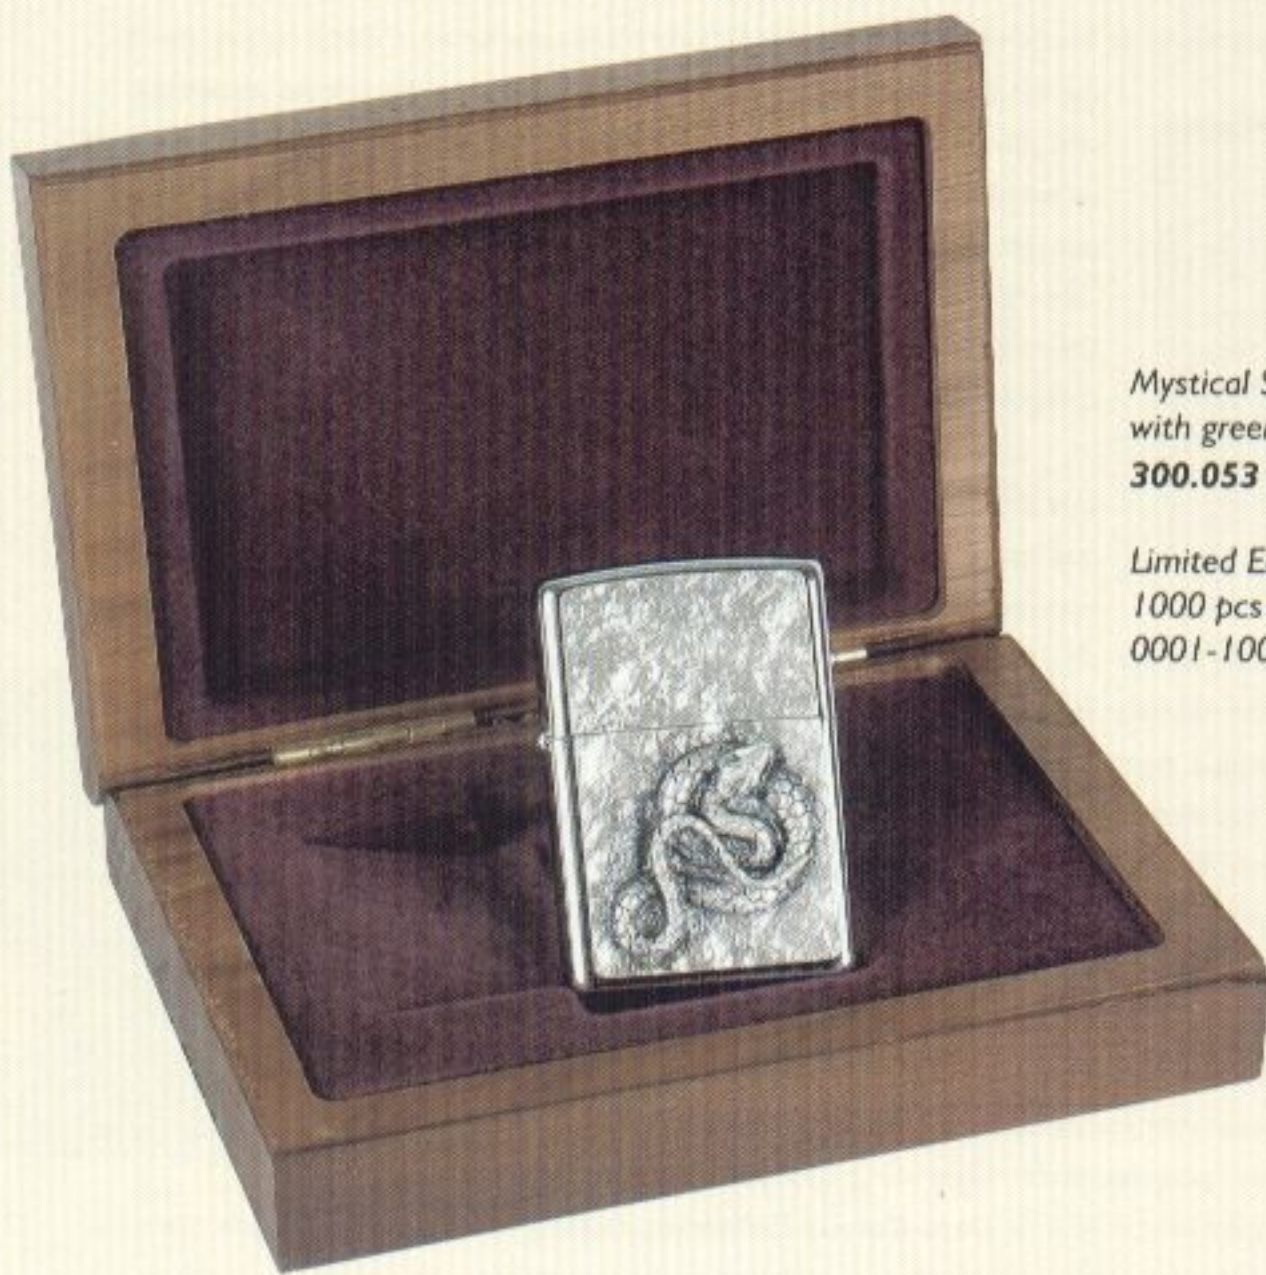

LIMITED EDITION MYSTICAL SNAKE

*Mystical Snake
with green eyes
300.053 # 250 · 75,- €*

*Limited Edition
1000 pcs worldwide
0001-1000*