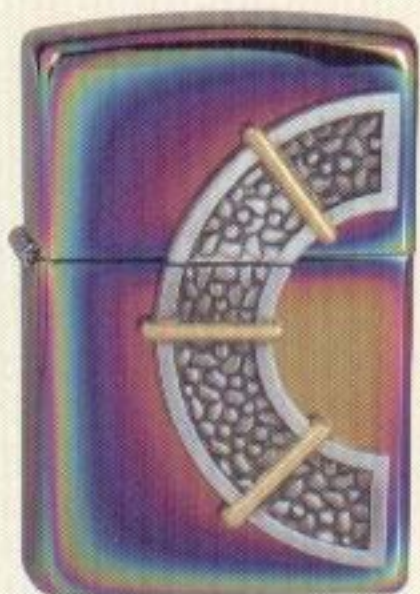

## AMERICAN FAVORITES

*Big chief*  
330.028 # 207 · 59,50 €

*Armored gargoyle*  
330.027 # 207 · 49,50 €

*American pride*  
300.035 # 200 · 69,50 €

*Indian & Wolf*  
300.054 # 200 · 45,- €

## PARTNER SETS

*Antique Rose (Set of 2 pcs.)*  
**310.038 # 250 · 99,- €**

*Butterfly (Set of 2 pcs.)*  
**330.048 # 207 · 79,- €**

## ART DECO

Art Deco blue  
310.039 # 250 · 75,- €

Art Deco grey  
310.040 # 250 · 75,- €

Art Deco red  
310.041 # 250 · 75,- €

Engine turn with panel stone  
310.042 # 250 · 115,- €

*Herring gold plate*  
**410.031 # 250 · 95,- €**

*Slim vine & heaves with panel*  
**470.002 # 1610 · 115,- €**

*Golden gobblestone*  
**340.005 # 151 · 65,- €**

*Bronze gobblestone*  
**310.018 # 250 · 65,- €**

*überreicht durch:/remis par:/overhandigt door:*